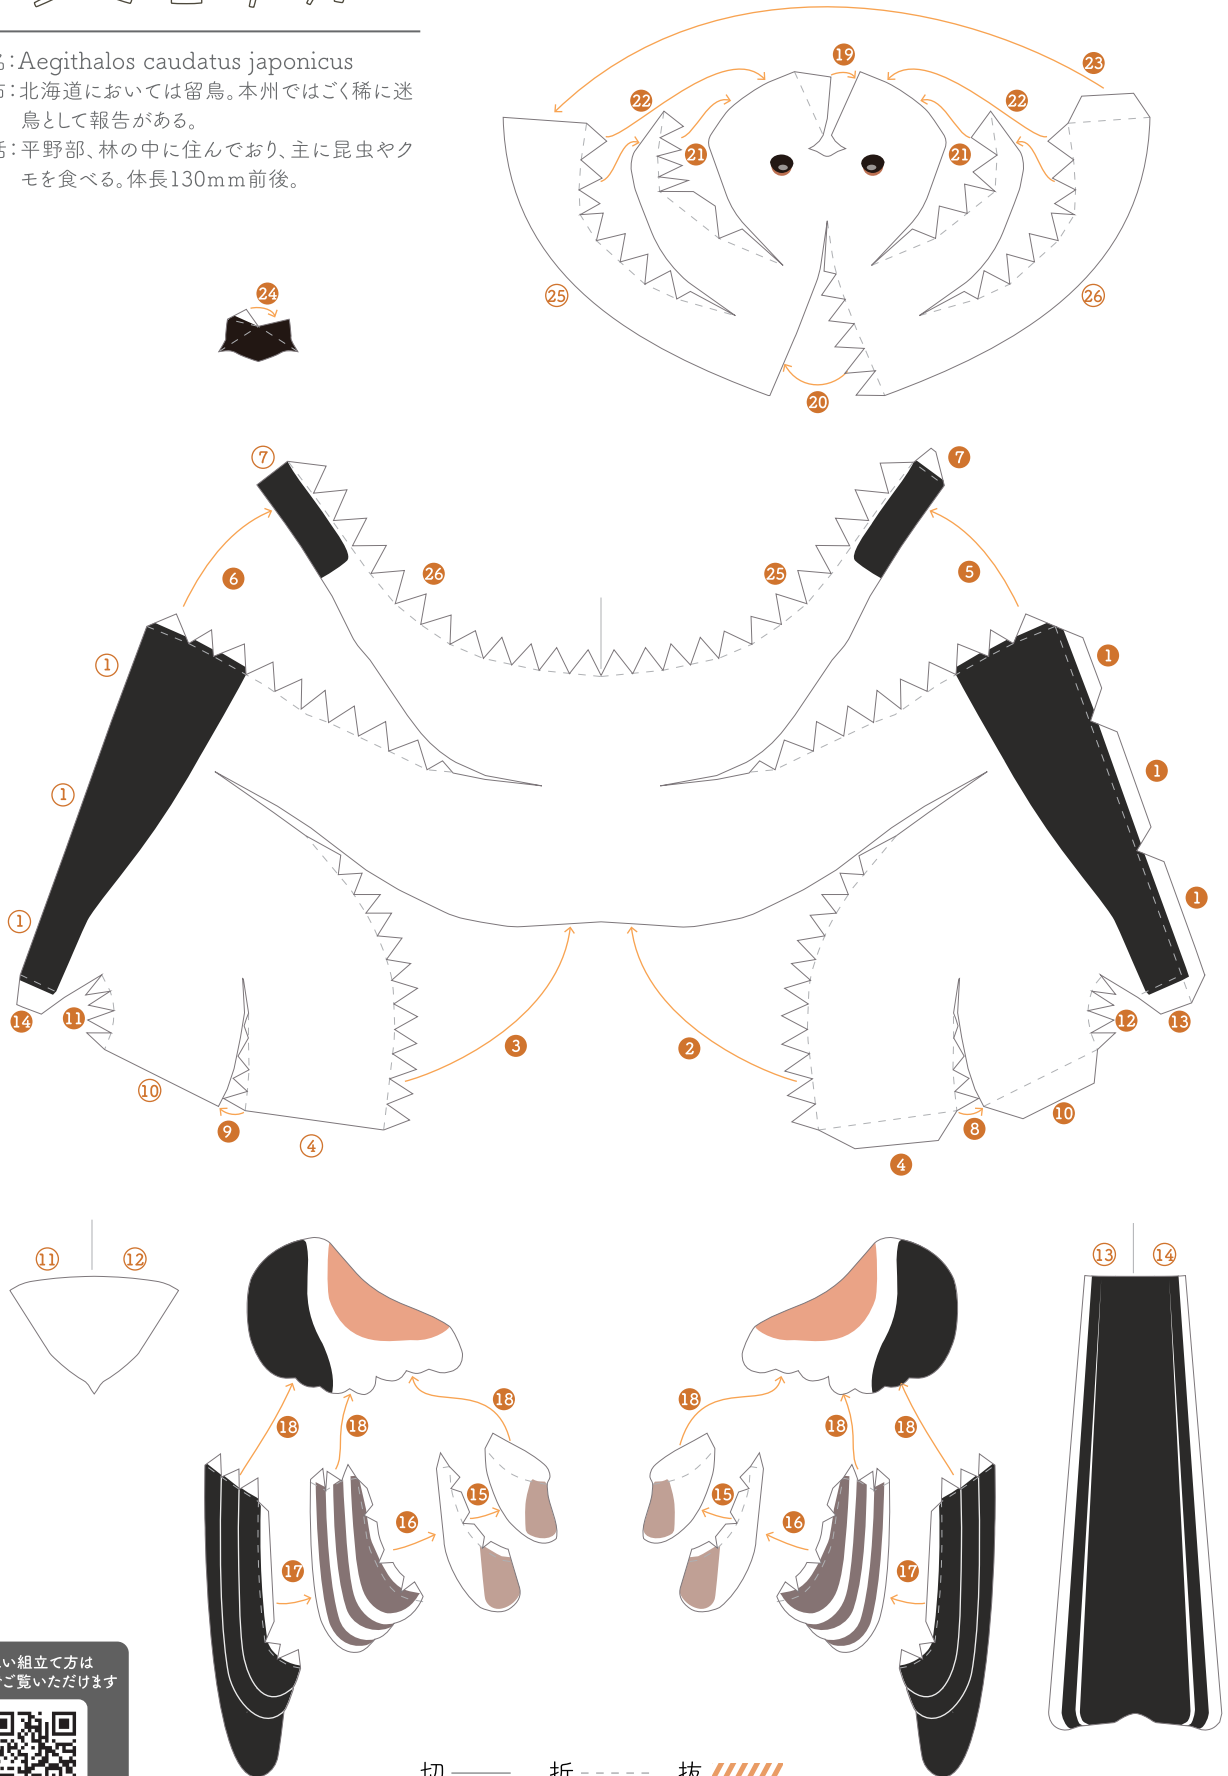

シコエトガ

学名: *Aegithalos caudatus japonicus*
 分布: 北海道においては留鳥。本州ではごく稀に迷鳥として報告がある。
 生活: 平野部、林の中に住んでおり、主に昆虫やクモを食べる。体長130mm前後。

詳しい組立て方は
WEBでご覧いただけます

<https://chima.info>

切—— 折----- 抜//////
 複製・転載禁止 Reproduction is prohibited