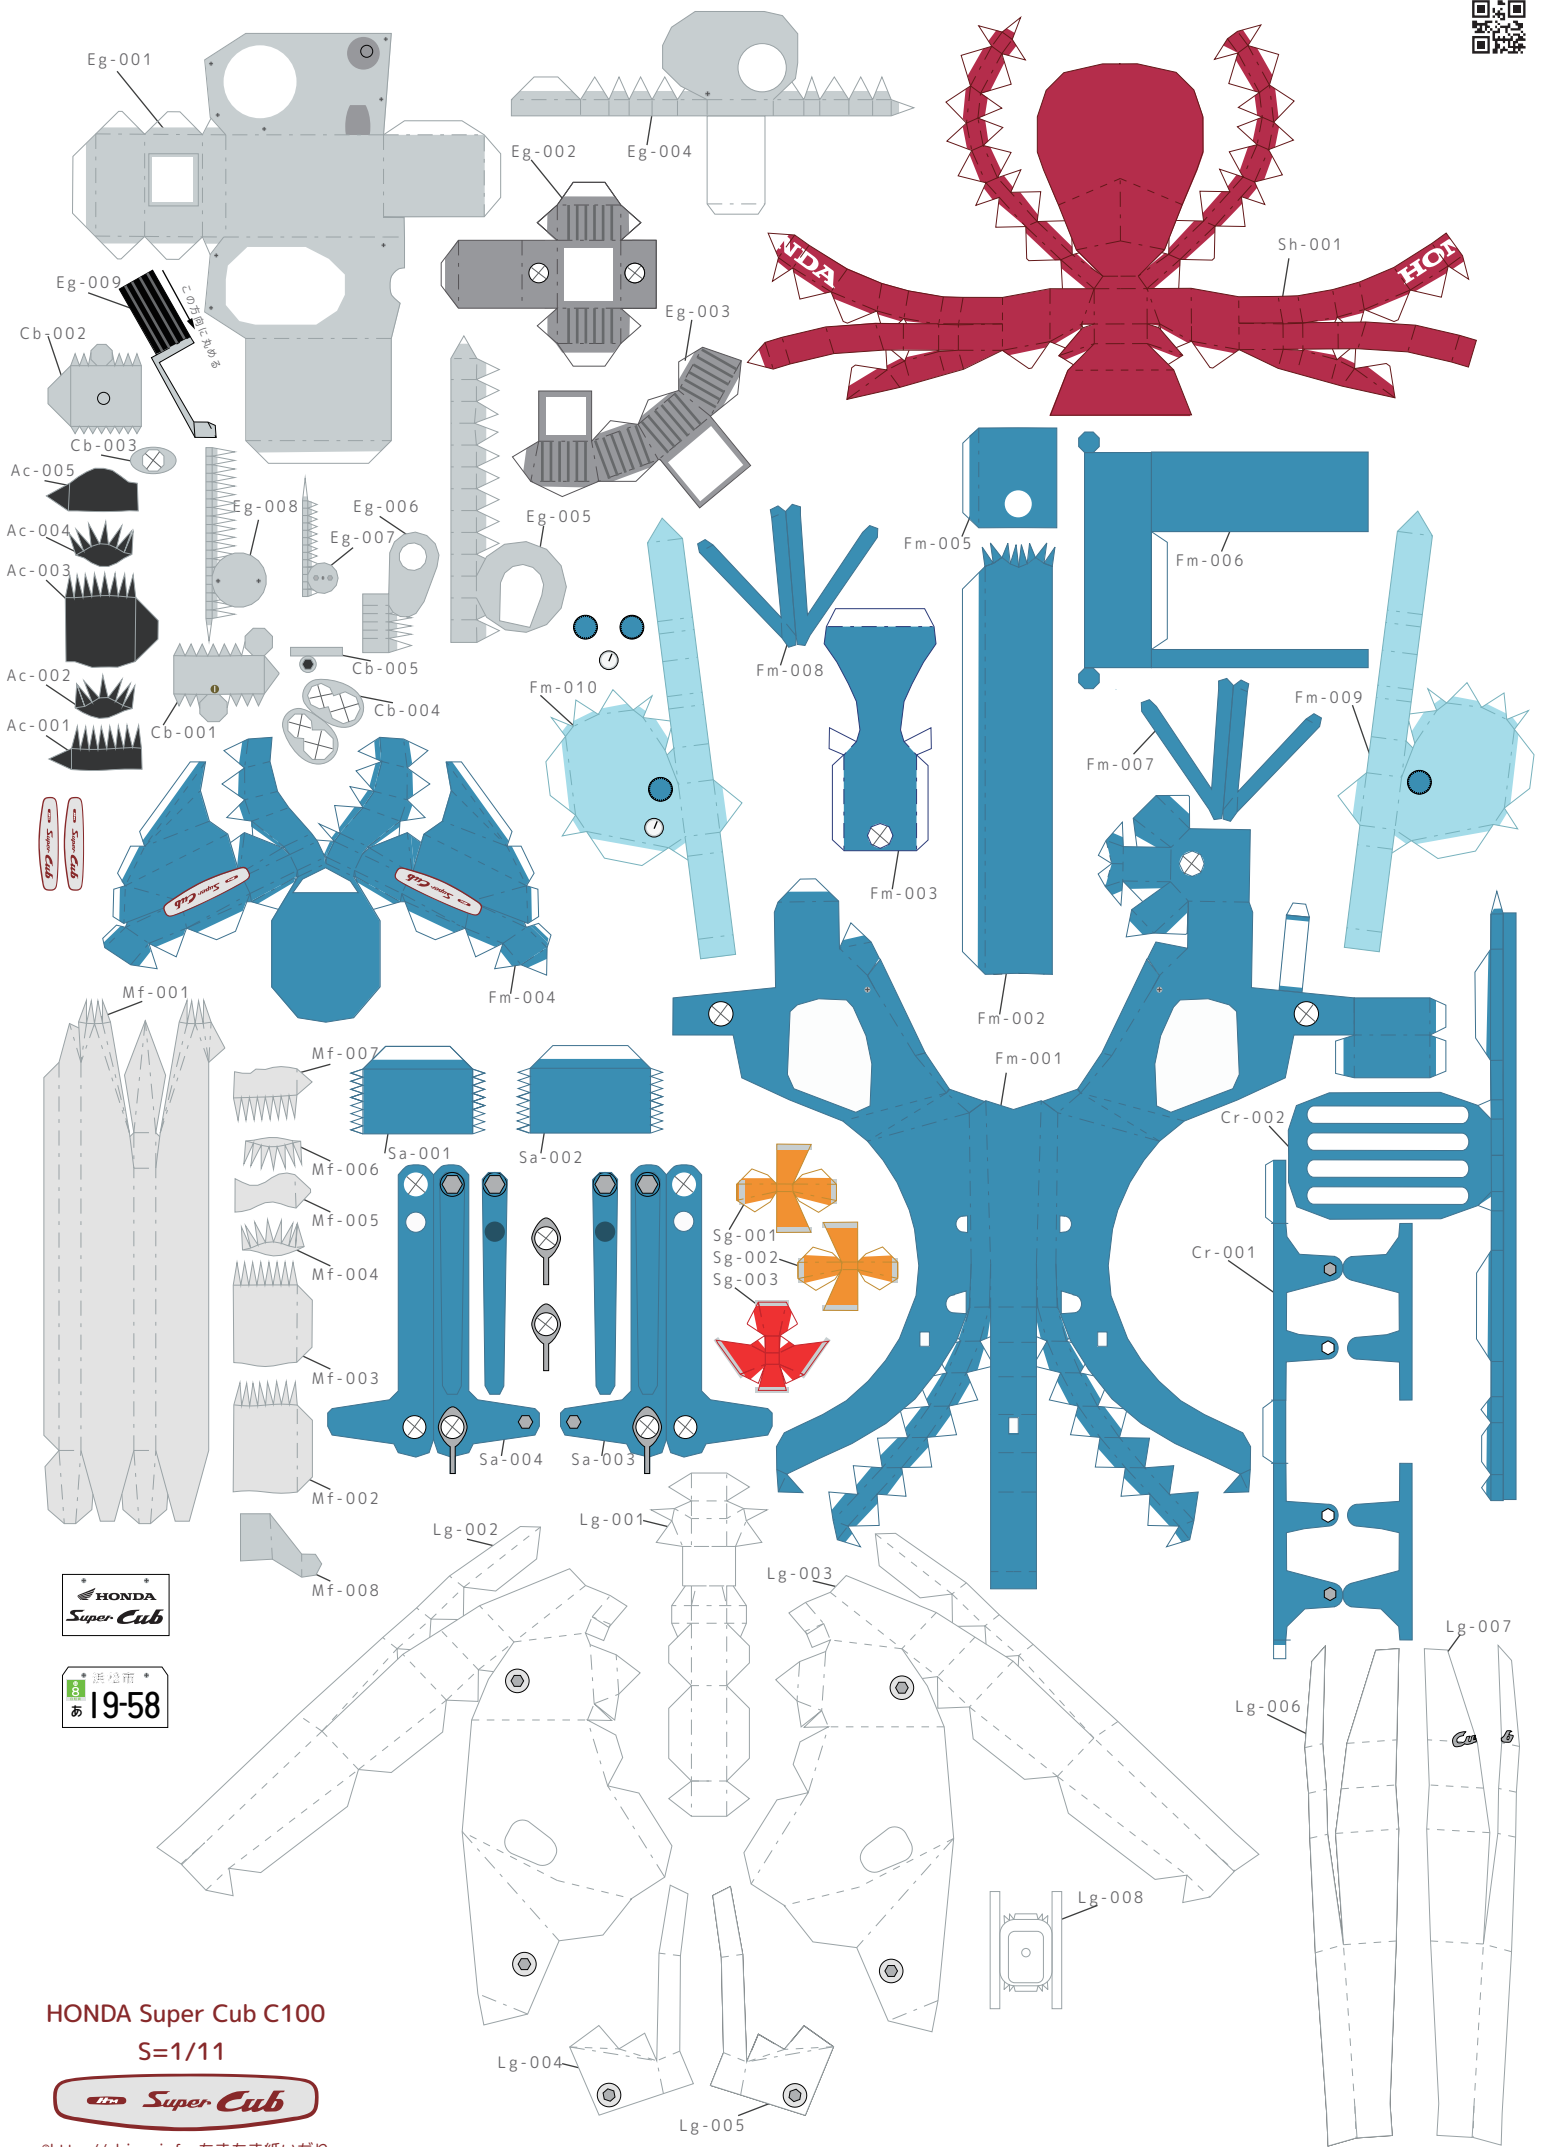

アクスル位置合わせの円盤

この方向に丸める

St-008
シフトペダル
をつける際の軸。

HONDA Super Cub C100
S=1/11

©http://chima.info ちまちま紙いざり

HONDA Super Cub C100
S=1/11